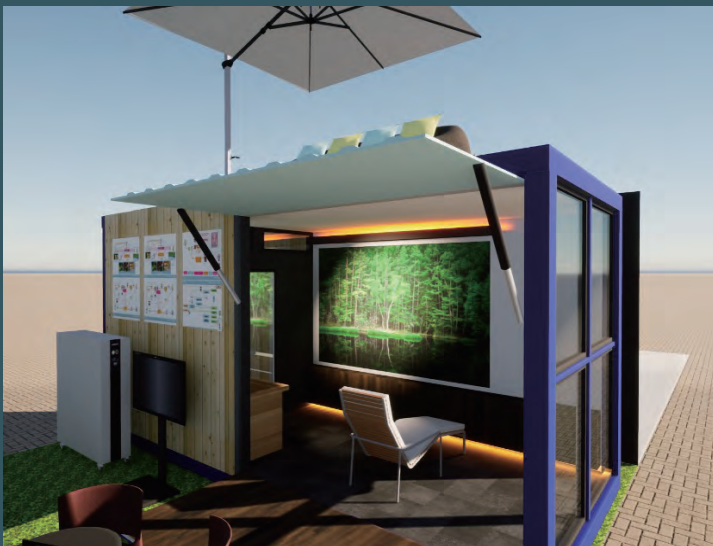

【 Space Production 】

展示ブースImage

Special Thanks

スチームサウナ / 直本工業株式会社
照明器具 / スワン電器株式会社
スピーカー / 株式会社エヌエスイー

【 IoT System 】

iBMS® SSS サウナ

Simply : 誰でも簡単に

セルフでカンタン予約、
セルフでカンタンチェックイン

Safety : 安全安心に

サウナを遠隔モニタリング、
異常察知時即アラート

Satisfactory : 満足できる

IoTがリラックス空間を演出、
ととのいを促します