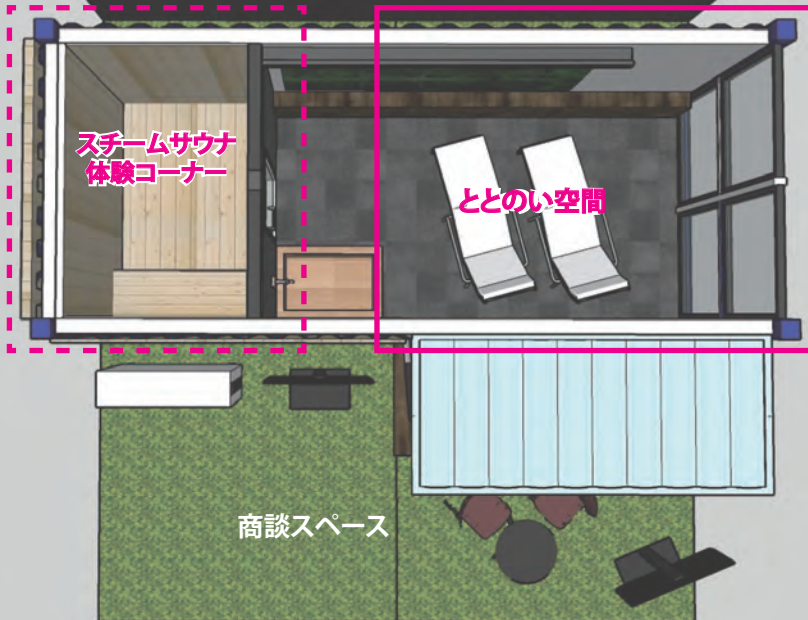

ととのい空間

「サウナ → 水風呂 → 休憩」の3ステップをコンテナ内に一体化。洗練されたプライベート空間とlot Systemによる演出で、初心者からプロサウナーまで『極上のととのい』を堪能できる空間を提案。

【 Space Production 】

展示ブースImage

Special Thanks

スチームサウナ / 直本工業株式会社
照明器具 / スワン電器株式会社
スピーカー / 株式会社エヌエスイー

【 IoT System 】

iBMS® SSS サウナ

Simply : 誰でも簡単に

セルフでカンタン予約、
セルフでカンタンチェックイン

Safety : 安全安心に

サウナを遠隔モニタリング、
異常察知時即アラート

Satisfactory : 満足できる

IoTがリラックス空間を演出、
ととのいを促します

利用Image

『快適性・安全性』をリアルタイムでモニタリング

映像・音響を自由にカスタマイズ

運営者画面で利用状況を一覧化

ととのいスコアリングアプリ ※鋭意開発中!